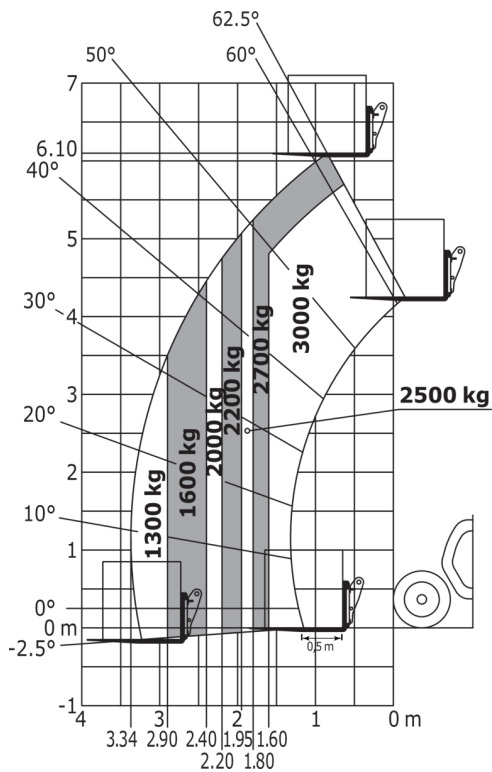

Optional tires tab

	Overall height	Overall width
ALLIANCE - A580 - 400/70 R20 149A8	2.29 m	2.06 m
ALLIANCE - A580 - 460/70 R24 159A8	2.37 m	2.16 m
MICHELIN - BIBLOAD - 400/70 R20 149A8	2.33 m	2.06 m
MICHELIN - BIBLOAD - 460/70 R24 159A8	2.37 m	2.16 m
MICHELIN - XMCL - 400/70 R20 149A8	2.28 m	2.06 m
MICHELIN - XMCL - 460/70 R24 159A8	2.37 m	2.16 m
NOKIAN - TRI STEEL - 460/65 R24 156A8	2.35 m	2.15 m
TRELLEBORG - TH400 - 460/70 R24 159A8	2.37 m	2.16 m
VREDESTEIN - ENDURION - 460/70 R24 159A8	2.37 m	2.17 m

MLT 630-115 - Maßzeichnung

MLT 630-115 - Traglasttabellen

Machine on tires with forks Metric

**Hauptsitz**

B.P. 249 - 430 rue de l'Aubinière

44150 Ancenis Cedex - France

Tel: +33 (0)2 40 09 10 11 - Fax: +33 (0)2 40 09 10 97